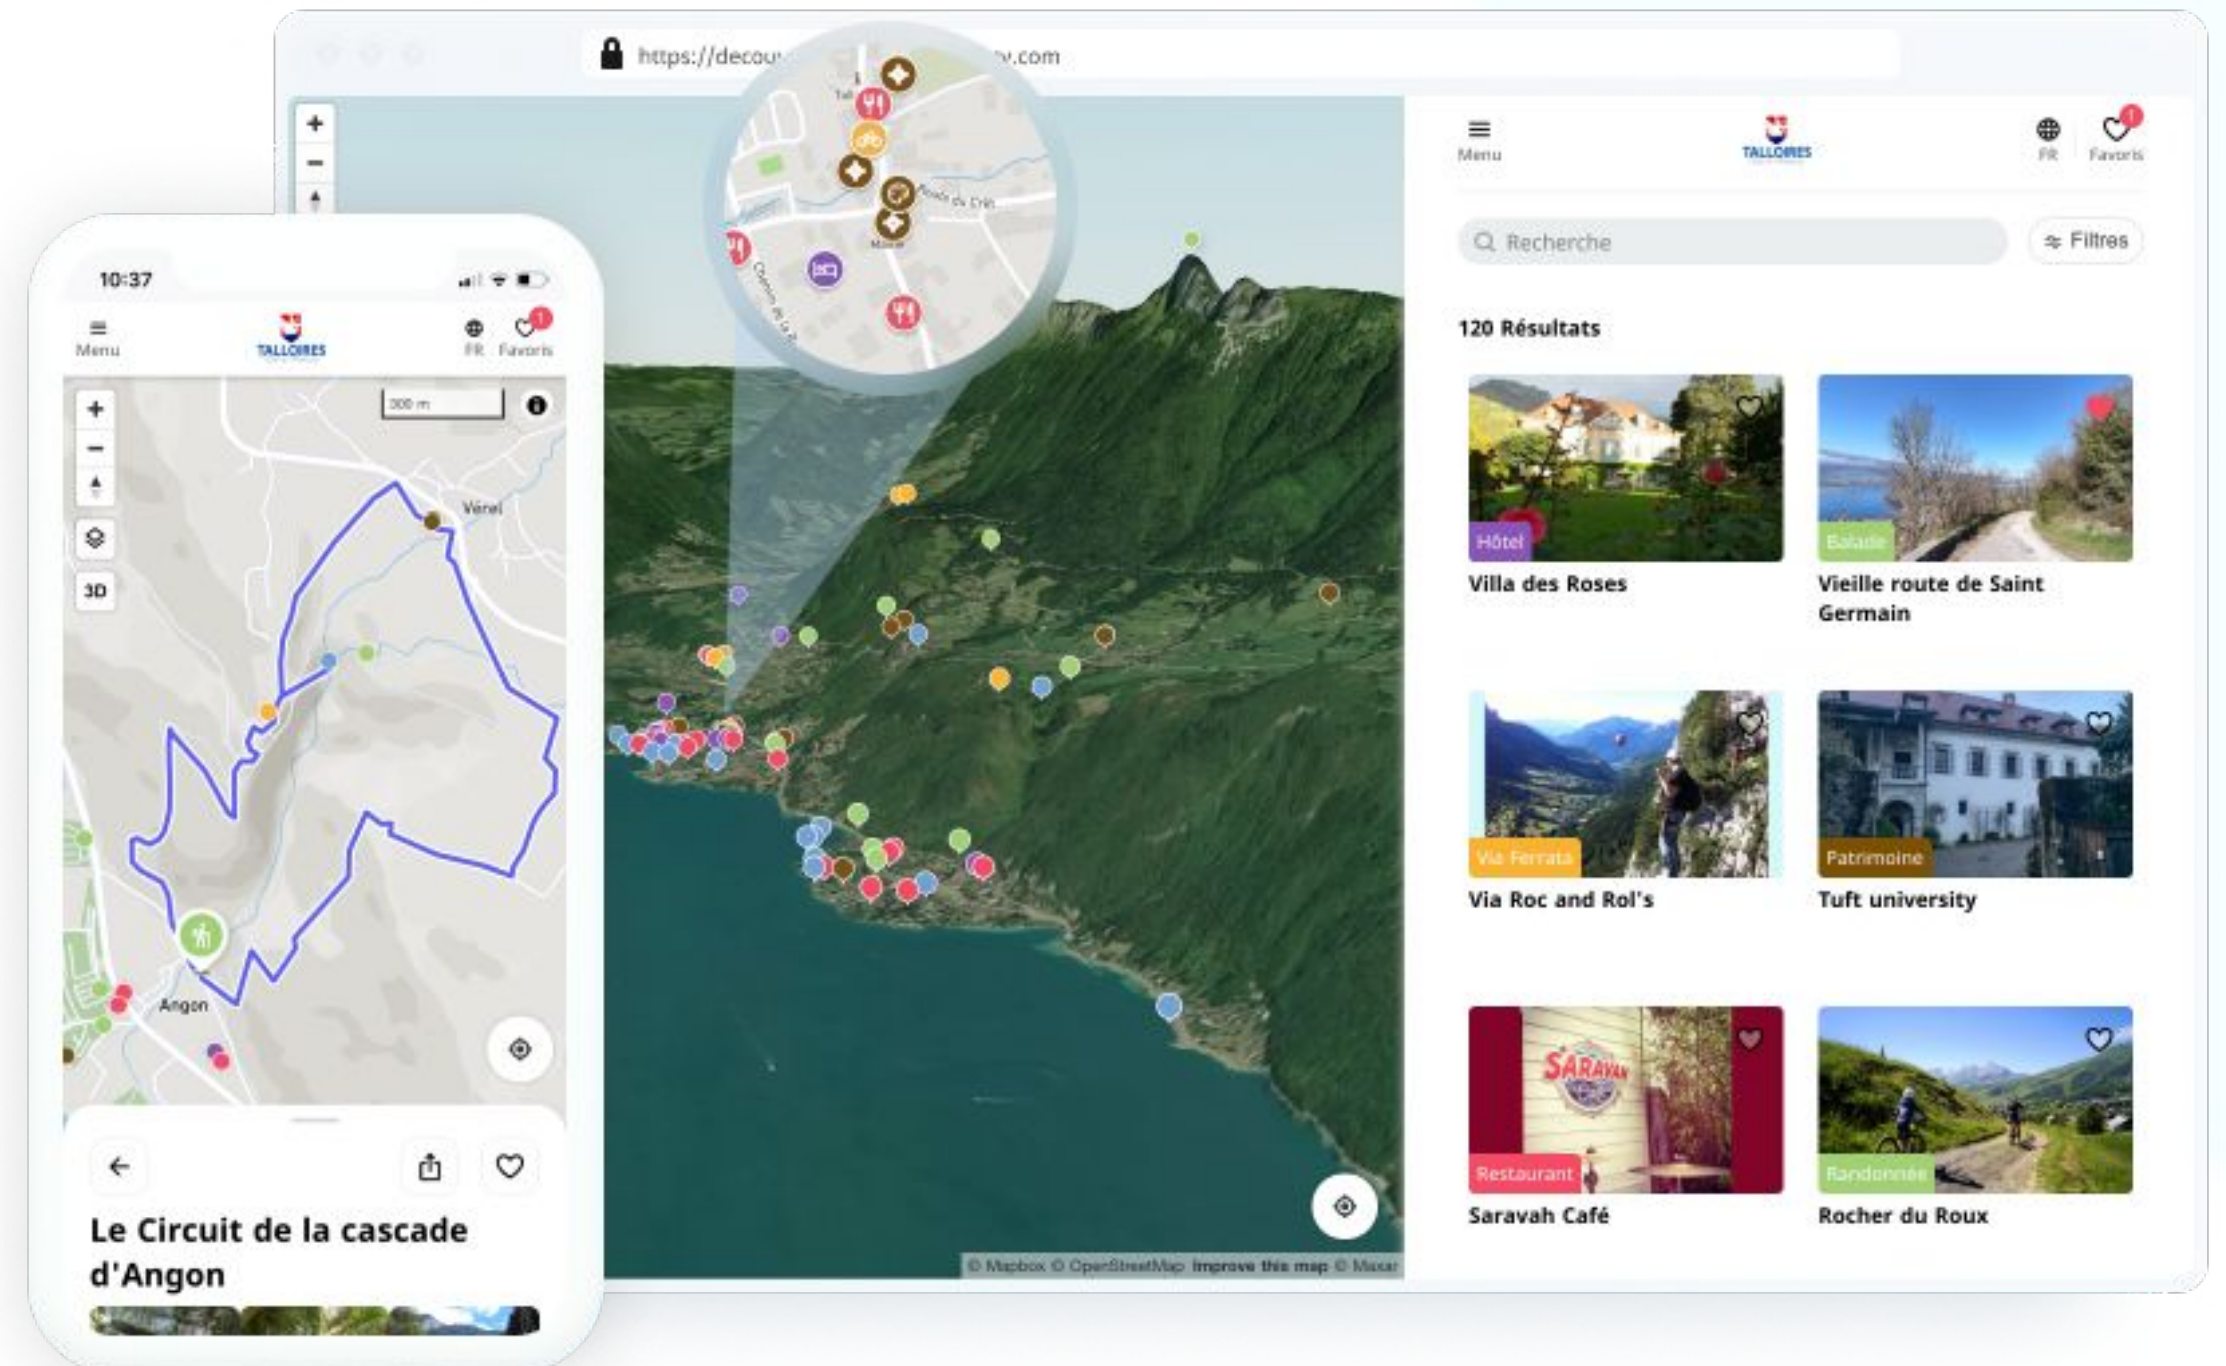

# Tout votre territoire au creux de la main

LA CARTE INTERACTIVE LA PLUS ABOUTIE DU MARCHÉ

Fini les applications coûteuses à maintenir : pas de téléchargement ni d'inscription

Toute vos information, un seul outil

3D, géolocalisation : la meilleure expérience digitale de votre territoire

Un moteur de recherche intelligent qui s'adapte à vos visiteurs et leurs besoins

Testez la SmartMap

# Des cartes thématiques

DOMAINE SKIABLE, CIRCUITS DE RANDONNÉES, MOBILITÉS, CYCLISME...

Finis les plans et brochures papiers

Les cartes digitales s'adaptent aux pratiques des visiteurs.

Intégrez le plan des pistes directement dans le forfait de ski

Plan interactif du domaine skiable avec informations en temps réel et filtre par niveaux des pistes