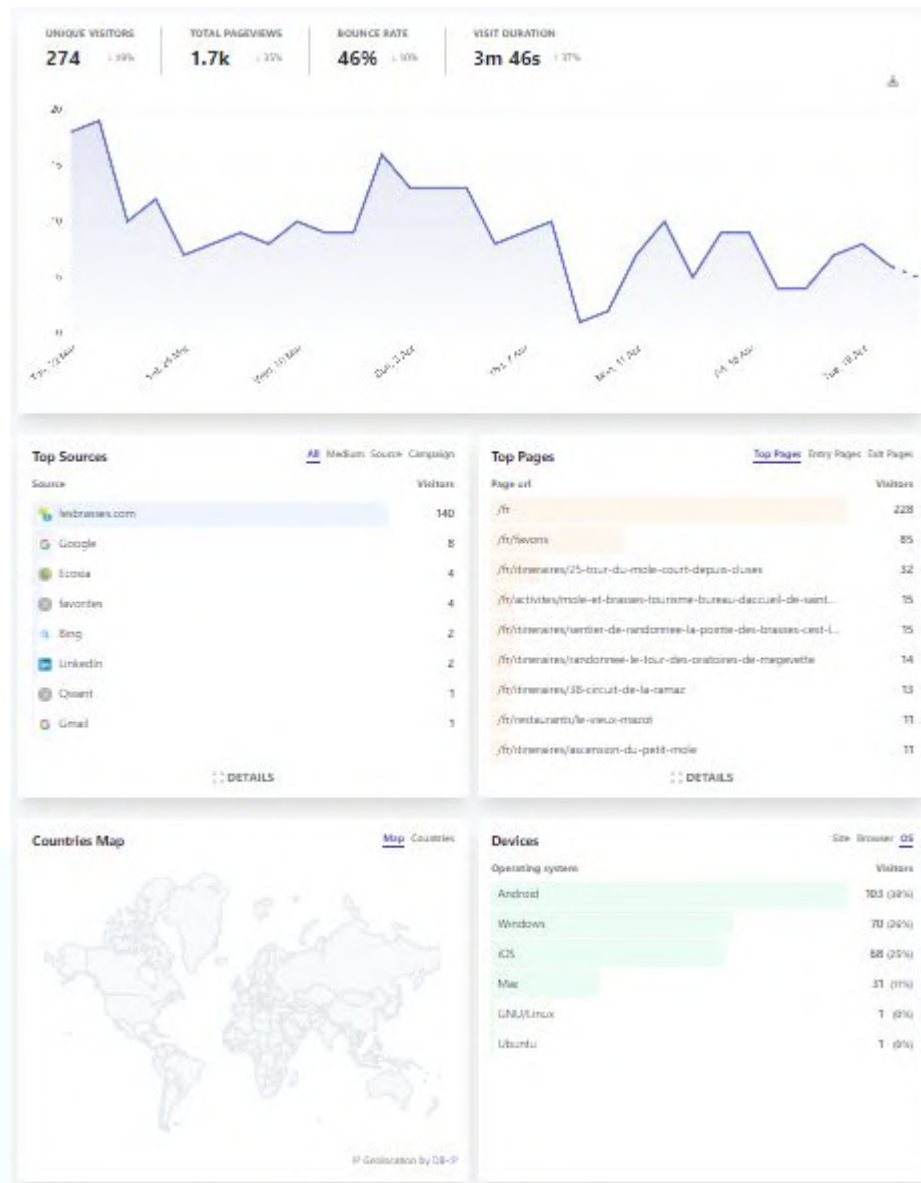

# Prenez le contrôle de votre Data

ACCÉDEZ A LA CONNAISSANCE FINE MAILLE DE VOS VISITEURS

3,64% des visiteurs téléchargent une application. Récoltez une data aussi qualifiée auprès des 96 % restants

Faites-vous accompagner par Resalocal et utilisez à 100% la donnée récupérée