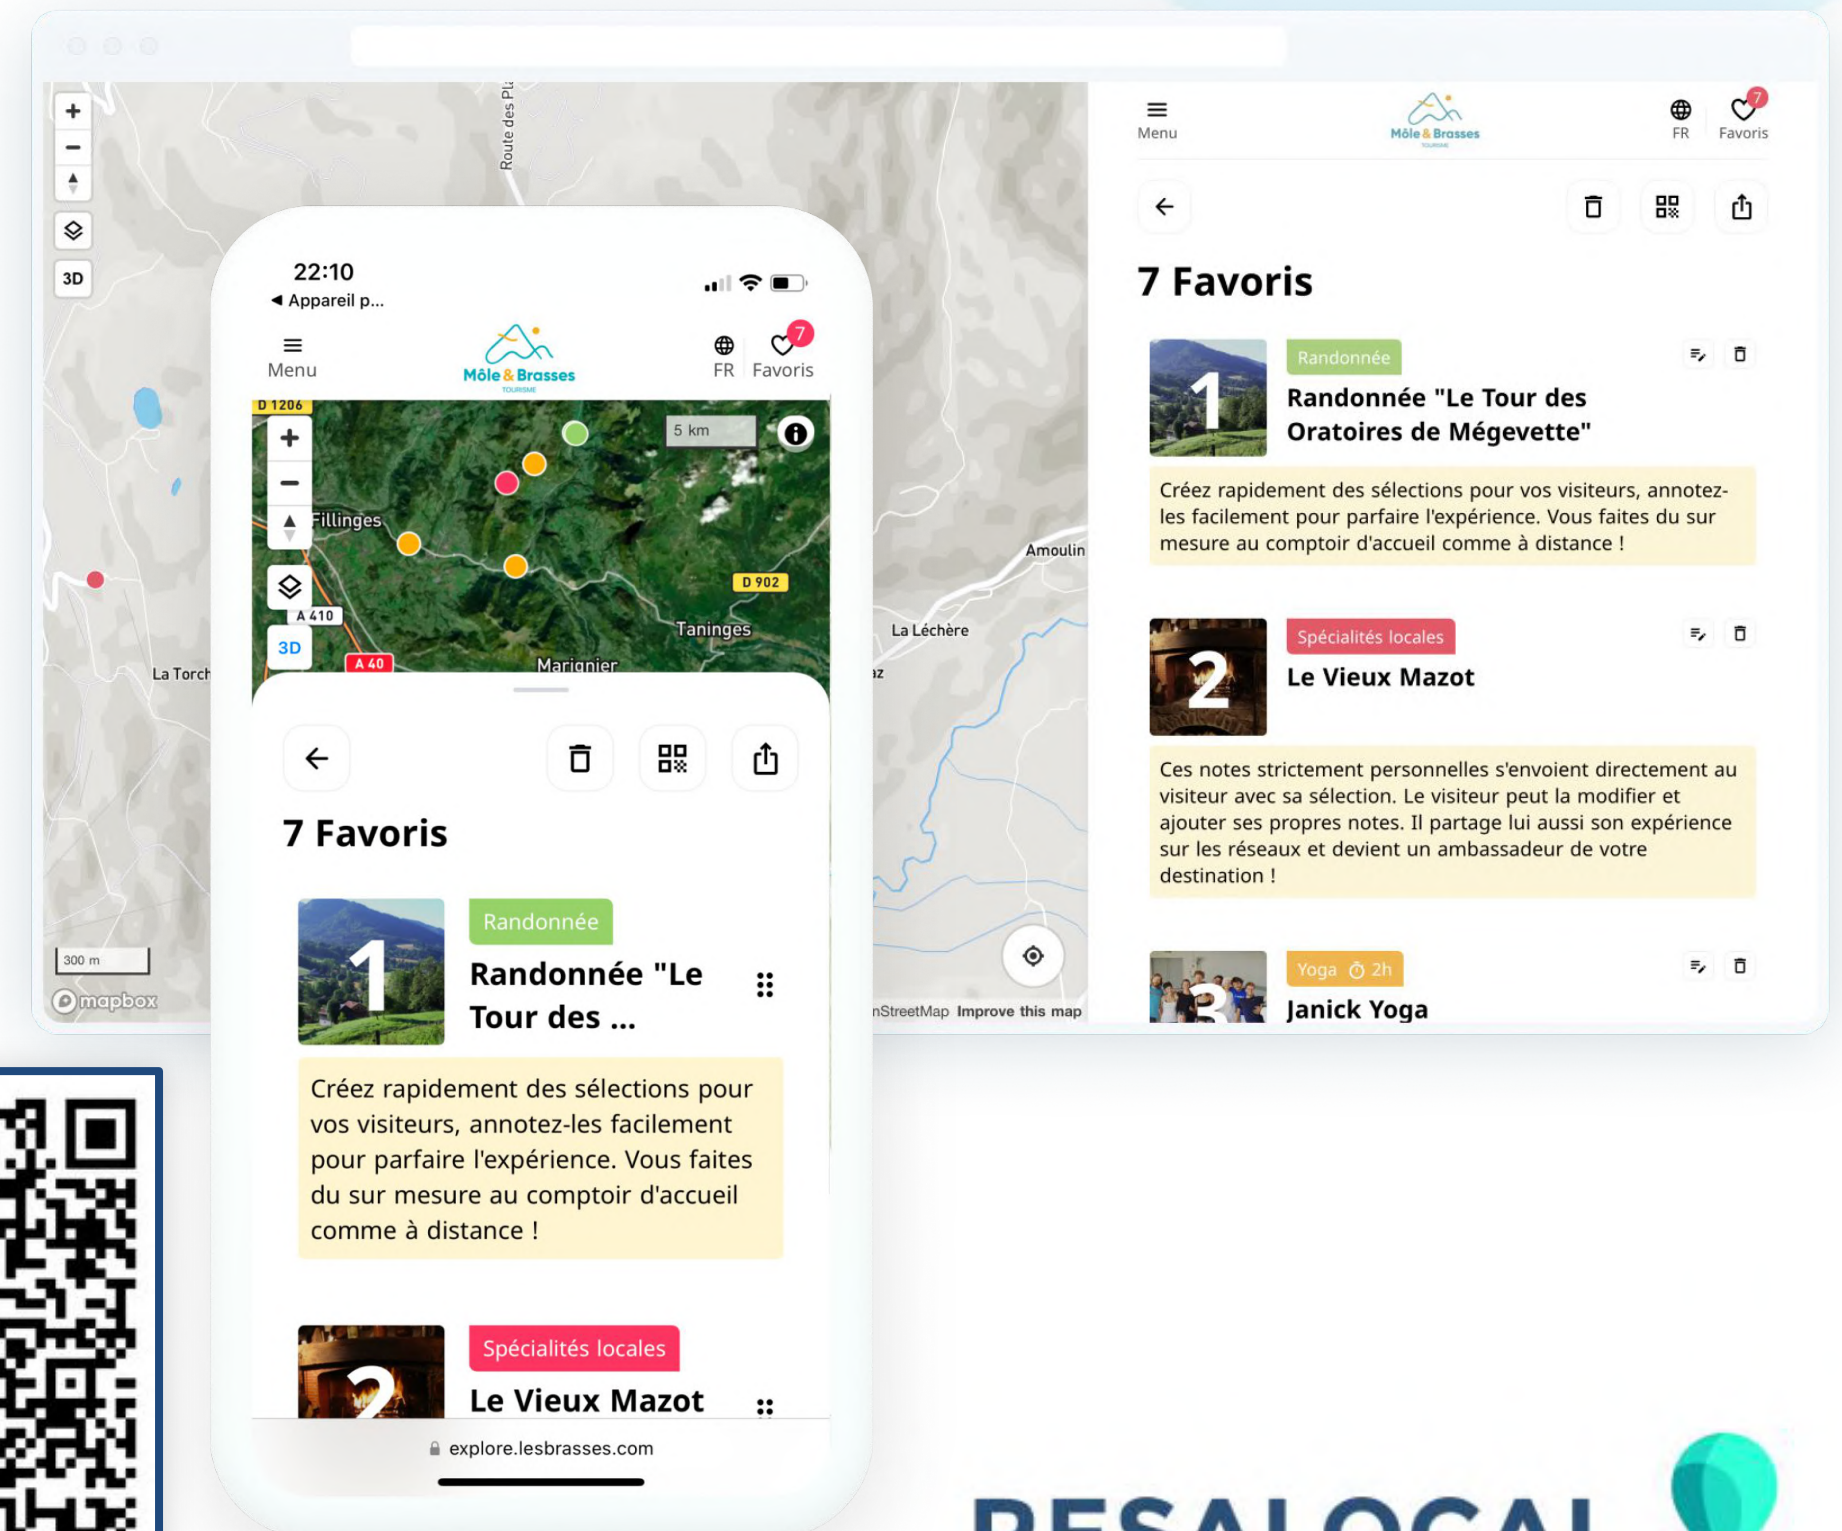

Le carnet de voyage interactif

VOS CONSEILLERS RENSEIGNENT LES VISITEURS OÙ QU'ILS SOIENT

Vous créez des carnets de voyage sur-mesure et renseignez 30% plus rapidement

Les carnets se diffusent par QR code, E-mail, SMS, Whatsapp, Facebook ou en PDF

Les visiteurs reçoivent vos sélections, les modifient et les partagent à nouveau

Le travail de vos équipes et des sociopros est simplifié. Moins d'impressions, plus de satisfaction

Découvrez
notre
sélection

RESALOCAL