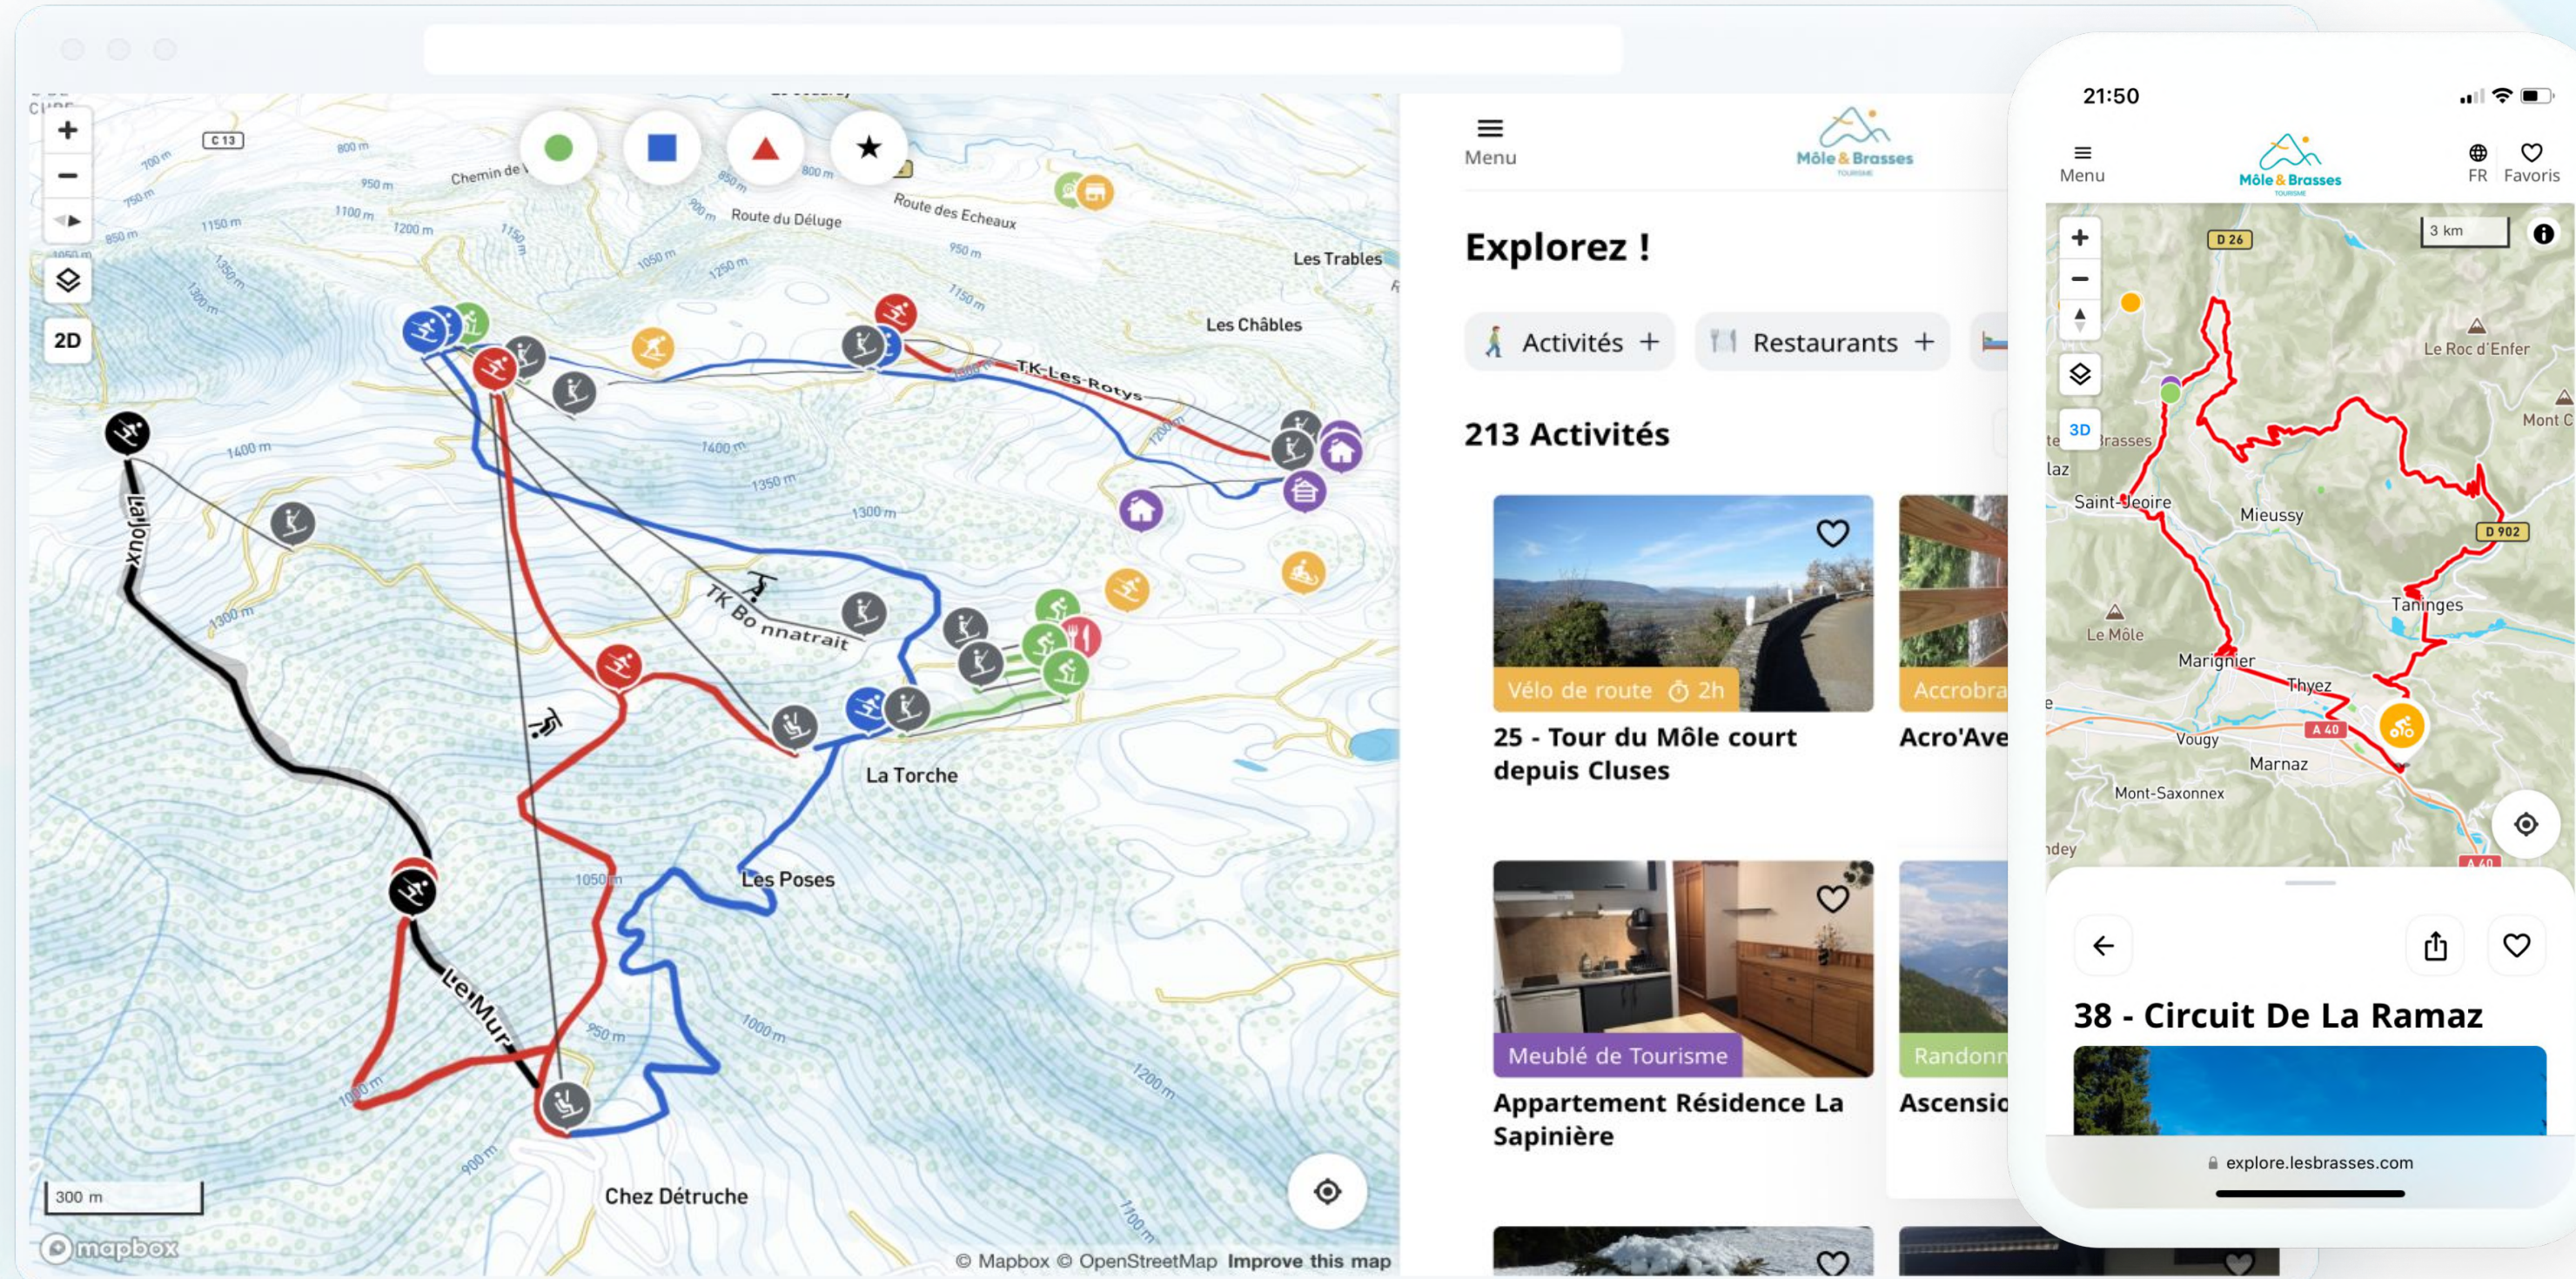

# Tout votre territoire au creux de la main

LA CARTE INTERACTIVE LA PLUS ABOUTIE DU MARCHÉ

Fini les applications coûteuses à maintenir : pas de téléchargement ni d'inscription

Toute vos information, un seul outil

3D, géolocalisation : la meilleure expérience digitale de votre territoire

Un moteur de recherche intelligent qui s'adapte à vos visiteurs et leurs besoins

Testez la SmartMap

# Des cartes thématiques

DOMAINE SKIABLE, CIRCUITS DE RANDONNÉES, MOBILITÉS, CYCLISME...

Finis les plans et brochures papiers

Les cartes digitales s'adaptent aux pratiques des visiteurs.

Intégrez le plan des pistes directement dans le forfait de ski

Plan interactif du domaine skiable avec informations en temps réel et filtre par niveaux des pistes