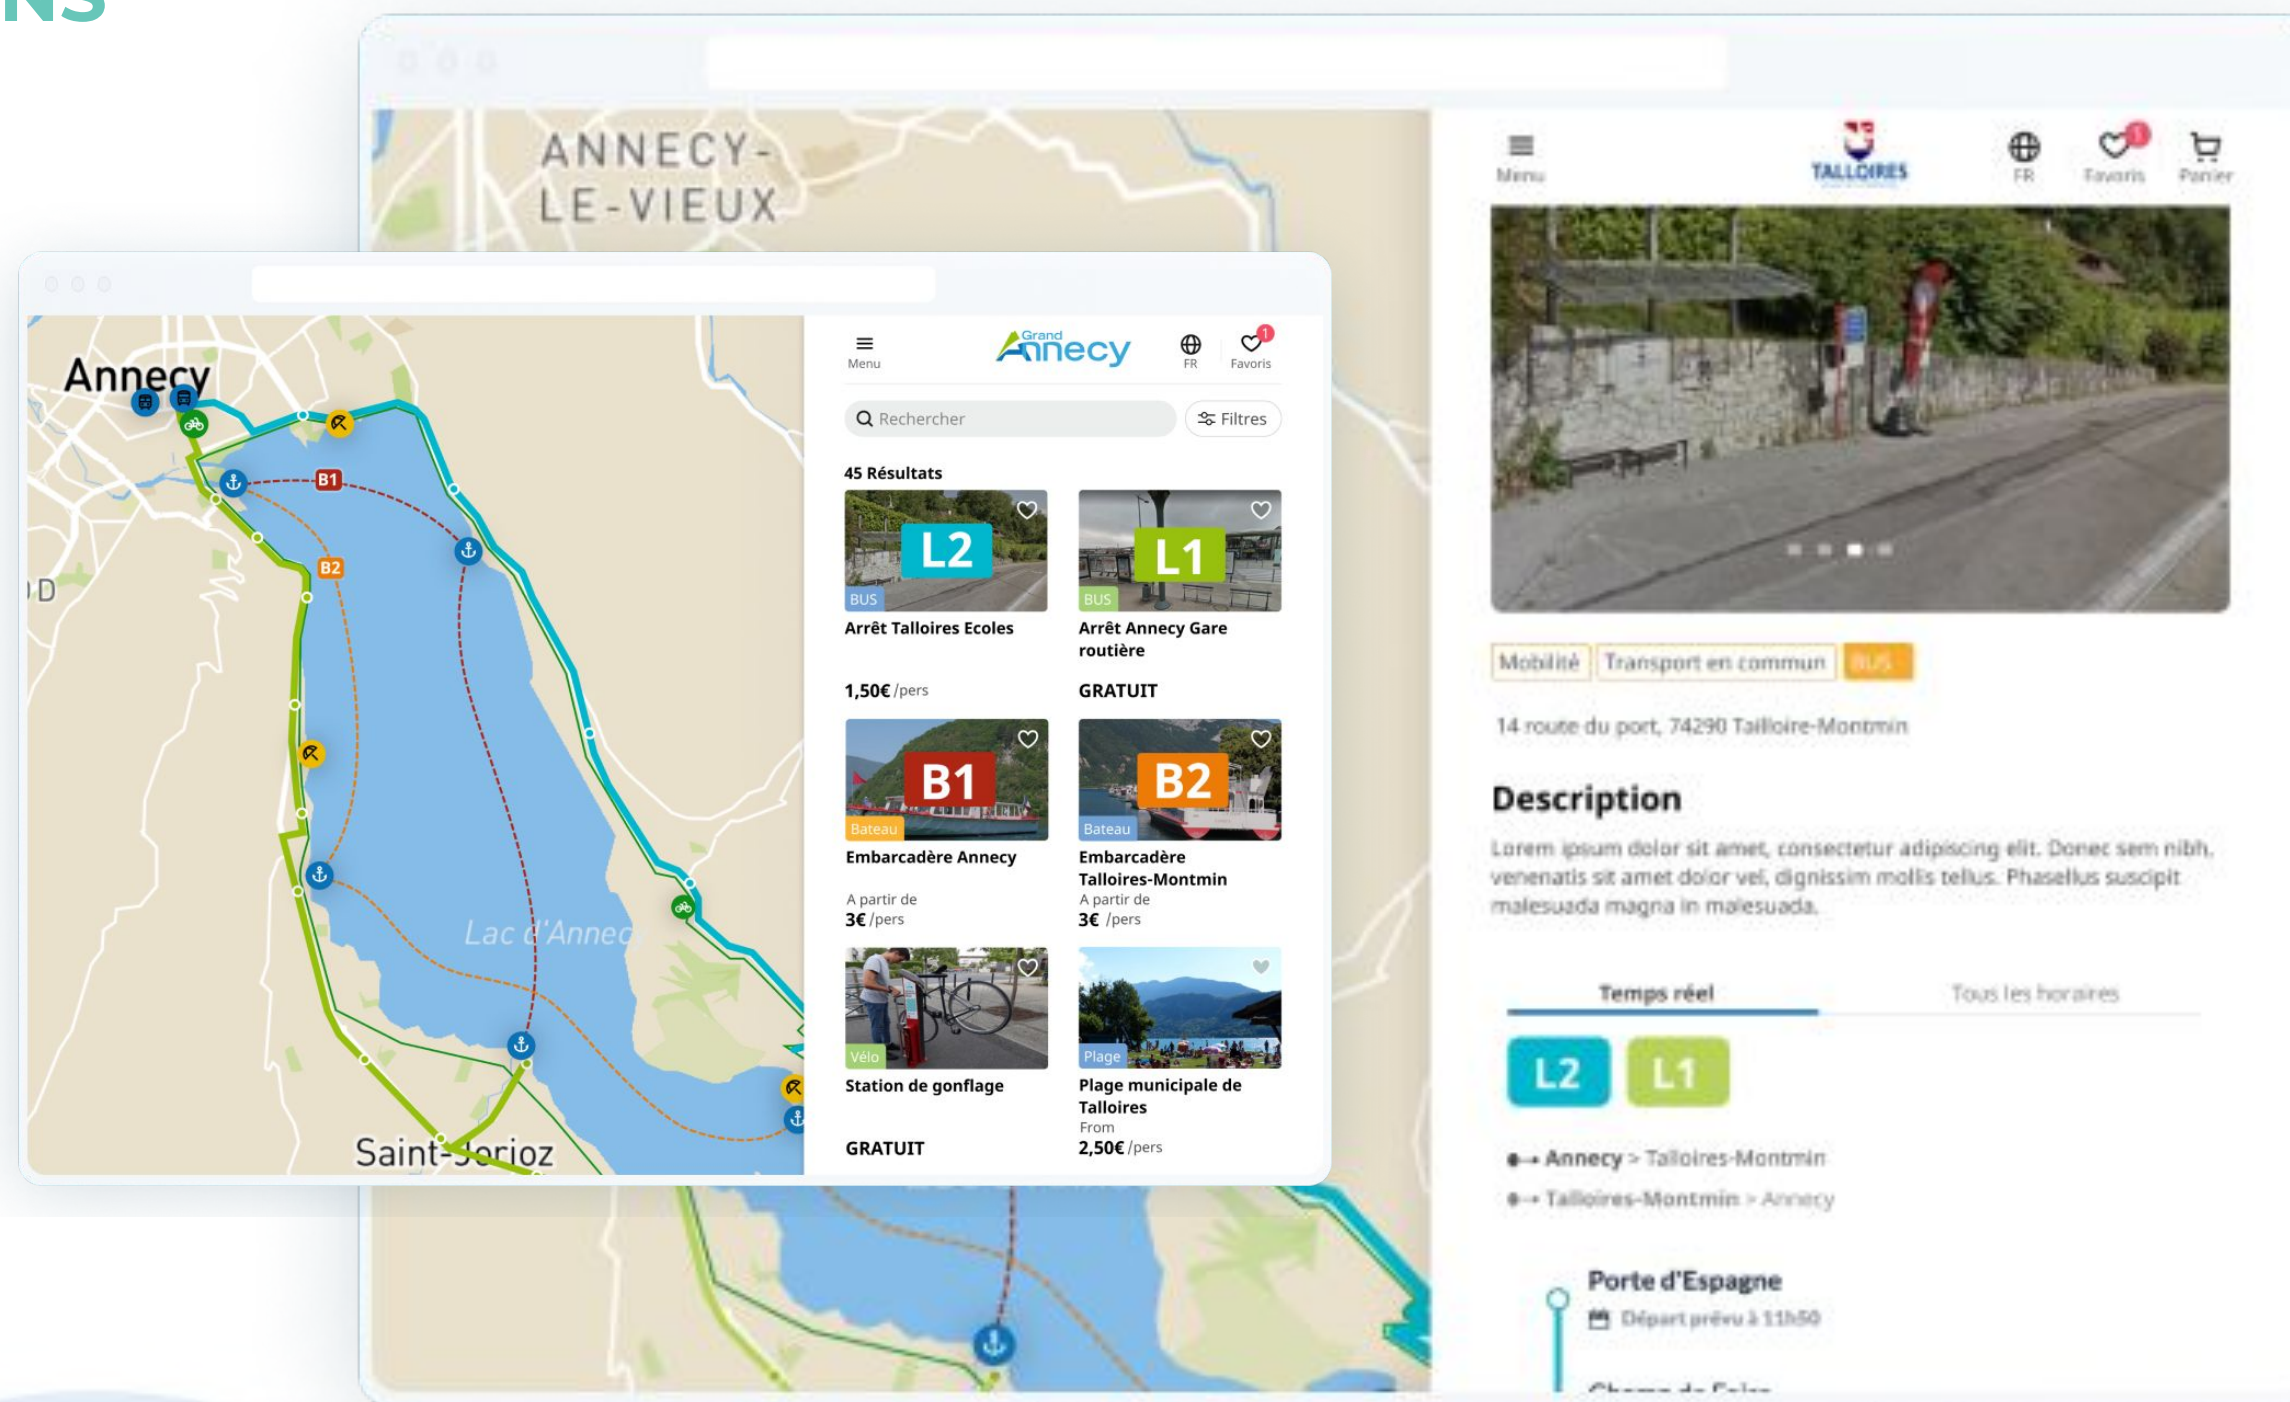

3D, géolocalisation : la meilleure expérience digitale de votre territoire

Un moteur de recherche intelligent qui s'adapte à vos visiteurs et leurs besoins

Testez la SmartMap

# Des cartes thématiques

DOMAINE SKIABLE, CIRCUITS DE RANDONNÉES, MOBILITÉS, CYCLISME...

Finis les plans et brochures papiers

Les cartes digitales s'adaptent aux pratiques des visiteurs.

Intégrez le plan des pistes directement dans le forfait de ski

Plan interactif du domaine skiable avec informations en temps réel et filtre par niveaux des pistes

# Maîtrisez vos flux

INTÉGREZ LES MOBILITÉS, GÉREZ LES SATURATIONS ET ADAPTEZ VOTRE OFFRE AUX CONDITIONS

Les lignes de bus et les navettes en temps réel sur votre carte

Disponibilité des vélos, occupation des parkings dans le même outil